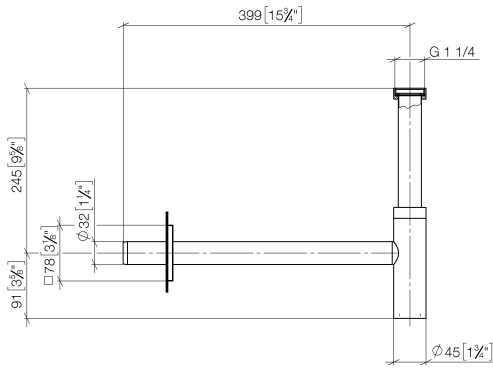

Siphon for basin 1 1/4" - Brushed Champagne (22kt Gold)

IMO

10 060 780

• rosette 78 x 78 mm

Fits: IMO, MEM, CL.1, CYO

	Brushed Champagne (22kt Gold)	10 060 780-46
	Chrome	10 060 780-00
	Brushed Platinum	10 060 780-06
	Platinum	10 060 780-08
	Dark Chrome	10 060 780-19
	Brushed Durabrass (23kt Gold)	10 060 780-28
	Matte Black	10 060 780-33
	Champagne (22kt Gold)	10 060 780-47
	Brushed Chrome	10 060 780-93
	Brushed Dark Platinum	10 060 780-99

10 060 780

mm [inches]

10 060 780

Parts for other finishes can be found here: [Chrome](#)

Spare parts list

No.	Item Number	Name	Quantity used	Delivery time
1	09 14 20 060 90	seal	1	2
2	09 28 23 007-46	pipe	1	30
3	09 23 30 022-46	nut	2	30
4	09 14 03 015 90	seal	1	2
5	09 28 23 019-46	pipe	1	-
Spare part can no longer be ordered, please order the replacement item				
6	09 14 10 149 90	seal	1	2
7	04 11 01 045 00-46	casing	1	30
8	09 14 10 148 90	seal	2	2
9	09 21 02 004-46	lid	1	30
10	09 14 10 112 90	seal	2	2
11	09 28 23 018-46	pipe	1	30
12	09 27 78 021-46	rosette	1	30