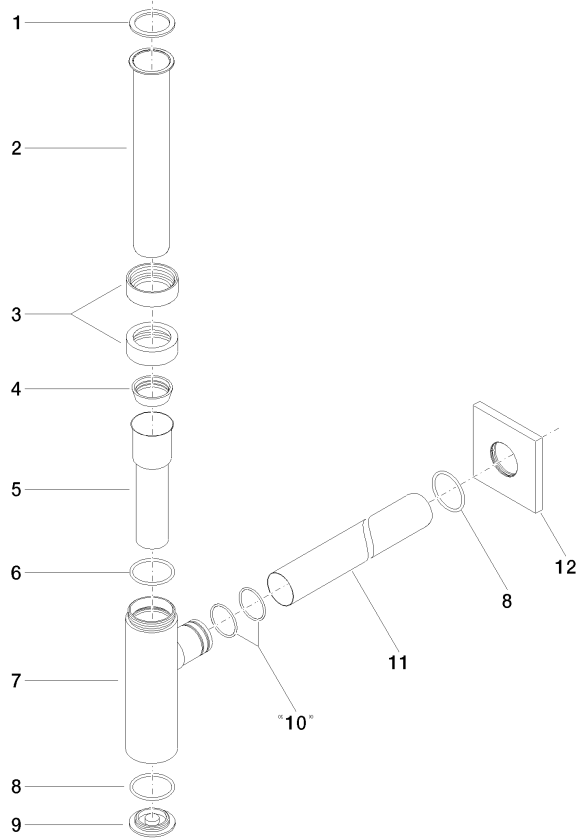

Siphon for basin 1 1/4" - Brushed Champagne (22kt Gold)

IMO

10 060 780

• rosette 78 x 78 mm

Fits: IMO, MEM, CL.1, CYO

	Brushed Champagne (22kt Gold)	10 060 780-46
	Chrome	10 060 780-00
	Brushed Platinum	10 060 780-06
	Platinum	10 060 780-08
	Dark Chrome	10 060 780-19
	Brushed Durabrass (23kt Gold)	10 060 780-28
	Matte Black	10 060 780-33
	Champagne (22kt Gold)	10 060 780-47
	Brushed Chrome	10 060 780-93
	Brushed Dark Platinum	10 060 780-99

10 060 780

mm [inches]

10 060 780

Parts for other finishes can be found here: [Chrome](#)

Spare parts list

No.	Item Number	Name	Quantity used	Delivery time
1	09 14 20 060 90	seal	1	2
2	09 28 23 007-46	pipe	1	30
3	09 23 30 022-46	nut	2	30
4	09 14 03 015 90	seal	1	2
5	09 28 23 019-46	pipe	1	-
Spare part can no longer be ordered, please order the replacement item				
6	09 14 10 149 90	seal	1	2
7	04 11 01 045 00-46	casing	1	30
8	09 14 10 148 90	seal	2	2
9	09 21 02 004-46	lid	1	30
10	09 14 10 112 90	seal	2	2
11	09 28 23 018-46	pipe	1	30
12	09 27 78 021-46	rosette	1	30